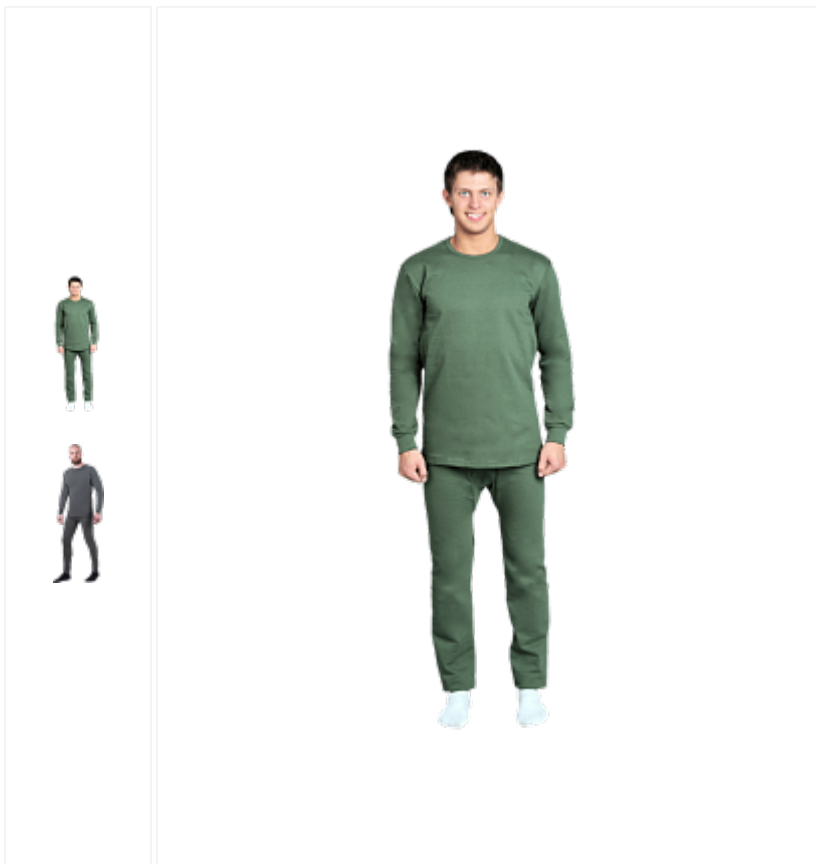

Белье нательное

ПОЛНОЕ ОПИСАНИЕ

Артикул:
Бел 300

Вид изделия:
Белье нательное

Комплектность:
фуфайка, кальсоны

Цвет:
оливковый

Основной цвет:
оливковый

Пол:
мужской

Основная ткань:
Полотно трикотажное

Состав:
100% хлопок

Серия:
-

Размерный ряд

Таблица размеров

Размер	120-124	120-124	112-116	88-92	88-92	96-100	96-100	104-108	104-108	...
Рост	182-188	170-176	182-188	170-176	182-188	170-176	182-188	170-176	182-188	...
Цена	1 071 Р	1 071 Р	1 071 Р	1 071 Р	1 071 Р	1 071 Р	1 071 Р	1 071 Р	1 071 Р	Все размеры

Стандарты

ТР ТС 017/2011 ГОСТ 31408-2009

Цвет: оливковый Материал: 100% хлопок, пл. 170-180 гр/м² ТР ТС 017/2011 ГОСТ 31408-2009 · состоит из фуфайки и кальсон · рукава на манжетах · круглый вырез горловины · швы выполнены на плоскошовной машине