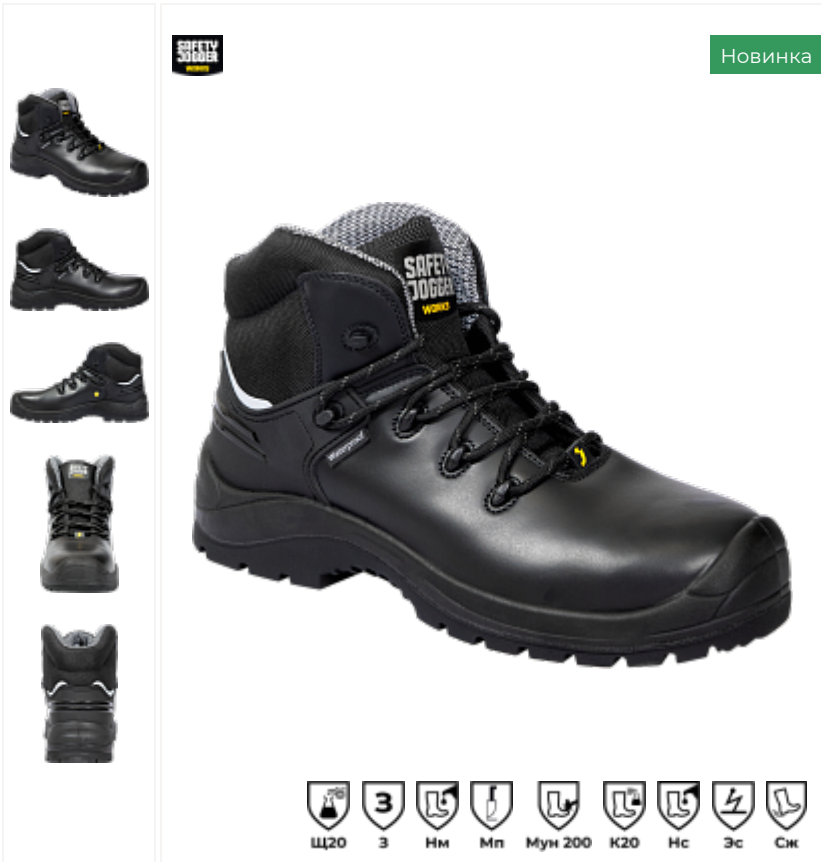

[ПОЛНОЕ ОПИСАНИЕ](#)

Новинка

## Ботинки X430 с КП и КС

Артикул:  
**Бот 247**

Основной цвет:  
**черный**

Материал:  
**Кожа натуральная**

Серия:  
**X430**

Вид изделия:  
**Ботинки**

Пол:  
**мужской**

Метод крепления:  
**Литьевой**

Цвет:  
**черный**

Подкладка:  
**Мембрана**

Подошва:  
**Полиуретан/Нитрил**