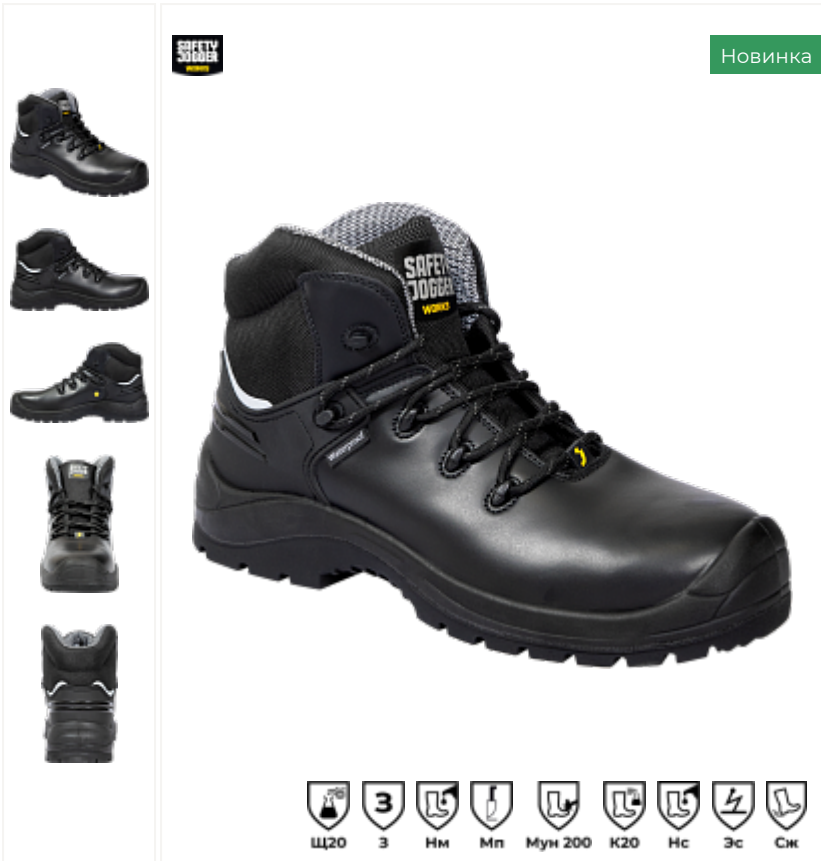

[ПОЛНОЕ ОПИСАНИЕ](#)

Новинка

Ботинки X430 с КП и КС

Артикул:
Бот 247

Основной цвет:
черный

Материал:
Кожа натуральная

Серия:
X430

Вид изделия:
Ботинки

Пол:
мужской

Метод крепления:
Литьевой

Цвет:
черный

Подкладка:
Мембрана

Подошва:
Полиуретан/Нитрил

Размерный ряд

[Таблица размеров](#)

Размер	48	49	50
Цена	9 790 Р	9 790 Р	9 790 Р

Стандарты

[ТР ТС 019/2011](#)

Область применения: автомобильная, химическая, металлургия, строительство, литейная промышленность, сельское хозяйство, нефтепереработка, газодобывающие отрасли. Верх: кожа натуральная Подкладка: Мембрана Sympatex Подошва: двухслойная (ПУ/резина) Метод крепления: литьевой Подносок: композитный подносок (200 Дж) Стелька: текстиль, защита от проколов (1200 Н) Особенности: клапан глухой противопылевой. Наличие светоотражающих элементов. Дополнительная защита носка и пятки. Подошва антиэлектростатическая. Размерный ряд: с 48 по 50 Цвет: черный ТР ТС 019/2011 Соответствует стандарту EN ISO 20345:2011